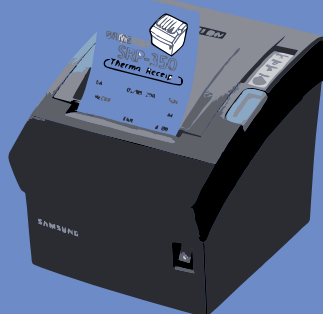

## TU NEGOCIO CONTROLADO

**1599**  
+IVA

**PACK TPV IT2170  
IMPRESORA SRP350  
CAJON PORTAMONEDAS  
BDP NET (CENTRAL) E INSTALACIÓN**

**1449**  
+IVA

**PACK TPV IT2170  
IMPRESORA SRP350  
CAJON PORTAMONEDAS  
BDP NET (CENTRAL) E INSTALACIÓN**