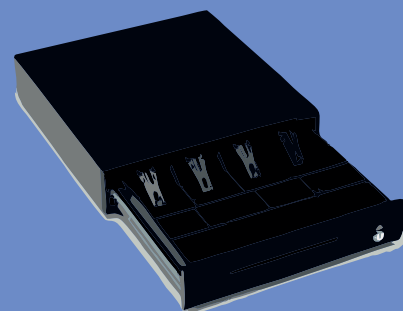

## TU NEGOCIO CONTROLADO

**1599**  
+IVA

**PACK TPV IT2170  
IMPRESORA SRP350  
CAJON PORTAMONEDAS  
BDP NET (CENTRAL) E INSTALACIÓN**

**1449**  
+IVA

**PACK TPV IT2170  
IMPRESORA SRP350  
CAJON PORTAMONEDAS  
BDP NET (CENTRAL) E INSTALACIÓN**

**INCLUYE CONFIGURACIÓN TPV, LISTAS DE PRECIOS. 2 H DE INSTALACIÓN Y MANEJO SOFT BDP**