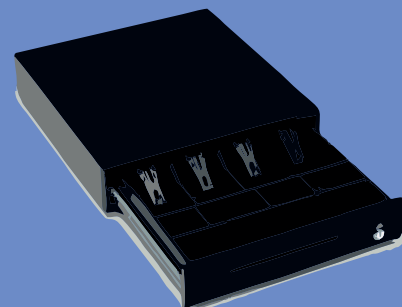

## TU NEGOCIO CONTROLADO

**1599**  
+IVA

**PACK TPV IT2170  
IMPRESORA SRP350  
CAJON PORTAMONEDAS  
BDP NET (CENTRAL) E INSTALACIÓN**

**1449**  
+IVA

**PACK TPV IT2170  
IMPRESORA SRP350  
CAJON PORTAMONEDAS  
BDP NET (CENTRAL) E INSTALACIÓN**

**INCLUYE CONFIGURACIÓN TPV, LISTAS DE PRECIOS. 2 H DE INSTALACIÓN Y MANEJO SOFT BDP**